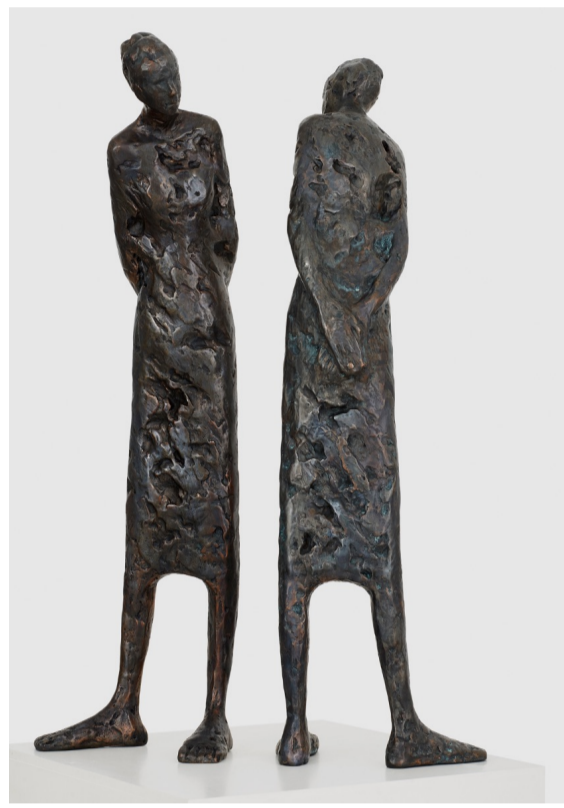

Herzliche Einladung zu unserer
neuen Ausstellung

SCHWARZ-WEISS x 4

1. Oktober 2022 bis 5. Januar 2023

TINA HEUTER - RASMUS HIRTHE
EDVARDAS RACEVICIUS - ANKE WOHLFART
sowie Künstler der Galerie

TINA HEUTER - TOGETHER II - 2021 - Bronze, 5-tlg. - Auflage 15 - 30 x 80 cm
8.900 EUR

RASMUS HIRTHE - IN DEN DÜNEN - 2021 - Mischtechnik - 60 x 160 cm
2.400 EUR

RASMUS HIRTHE - WETTER
2019 - Mischtechnik - 70 x 120 cm
2.100 EUR

TINA HEUTER
BEHIND ME AND MYSELF
2017 - Bronze, 2-tlg. - Auflage 9
ca. 80 cm - 12.000 EUR

EDVARDAS RACEVICIUS
ohne Titel - 2021
Linde, Blattgold, Acryl - 850 EUR

ANKE WOHLFART - OPEN MIND
2021 - Öl auf Leinwand
160 x 150 cm - 9.600 EUR

TINA HEUTER - REVIEW - 2021
Bronze - Auflage 9
ca. 170 cm - 20.000 EUR