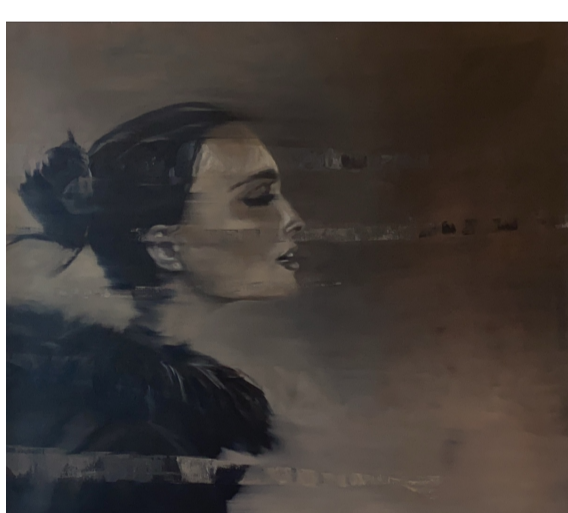

Herzliche Einladung zu unserer
neuen Ausstellung

SCHWARZ-WEISS x 4

1. Oktober 2022 bis 5. Januar 2023

TINA HEUTER - RASMUS HIRTHE
EDVARDAS RACEVICIUS - ANKE WOHLFART
sowie Künstler der Galerie

TINA HEUTER - TOGETHER II - 2021 - Bronze, 5-tlg. - Auflage 15 - 30 x 80 cm
8.900 EUR

RASMUS HIRTHE - IN DEN DÜNEN - 2021 - Mischtechnik - 60 x 160 cm
2.400 EUR

RASMUS HIRTHE - WETTER
2019 - Mischtechnik - 70 x 120 cm
2.100 EUR

TINA HEUTER
BEHIND ME AND MYSELF
2017 - Bronze, 2-tlg. - Auflage 9
ca. 80 cm - 12.000 EUR

EDVARDAS RACEVICIUS
ohne Titel - 2021
Linde, Blattgold, Acryl - 850 EUR

ANKE WOHLFART - OPEN MIND
2021 - Öl auf Leinwand
160 x 150 cm - 9.600 EUR

TINA HEUTER - REVIEW - 2021
Bronze - Auflage 9
ca. 170 cm - 20.000 EUR

EDVARDAS RACEVICIUS
ohne Titel - 2021 - Linde, Acryl
ca. 107 cm - 5.500 EUR

ANKE WOHLFART
PORTRAIT FEMALE III
2021 - Öl auf Leinwand
90 x 100 cm - 6.300 EUR

RASMUS HIRTHE
STEILKÜSTE UND MEER - 2022
Mischtechnik - 130 x 120 cm
2.750 EUR