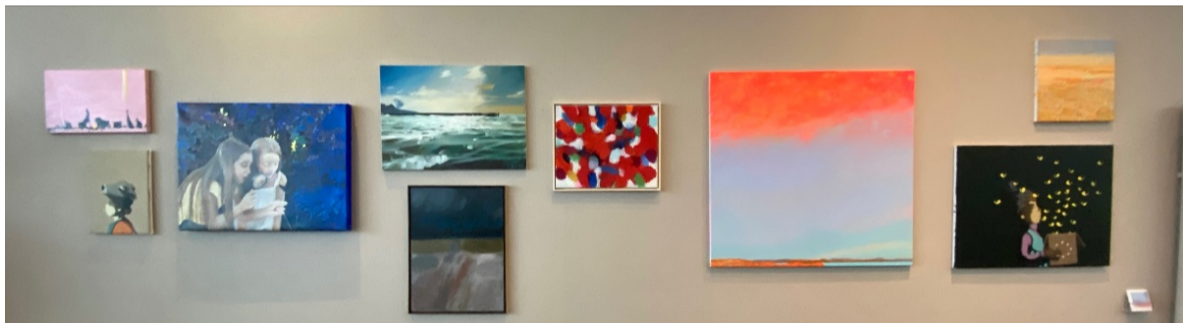

PETERS-BARENBRÖCK GALERIE
Ahrenshoop

COME TOGETHER 2024

am 30. Dezember von 15 - 18 Uhr

TINA HEUTER - BE STRONG - 2023 - Beton, Auflage 15 - Figur ca. 30 cm

Liebe Freunde der Galerie,
herzliche Einladung zu unserem traditionellen COME TOGETHER
am 30.12.24 in der Zeit von 15 -18 Uhr !
Wir freuen uns, Sie wiederzusehen und mit Ihnen anzustoßen auf ein
glückliches und hoffnungsvolles Neues Jahr.